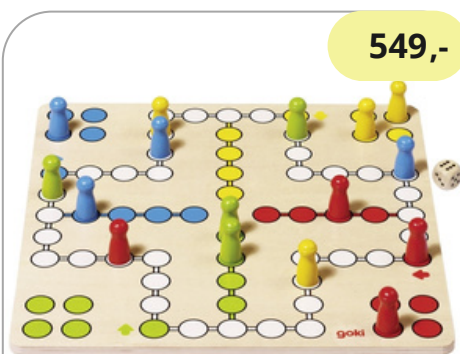

799,-

č.obj. 000262

CHYTÁNÍ RYB

Kdo by nechtěl mít na háčku velkou rybu? Tato oblíbená rybářská hra je vhodná pro podporu koordinace ruka-oko. Počet dílů: 19
Rozměry: 23 cm

599,-

č.obj. 000258

XXL HADI

Hra s kostkami, která se rychle naučíte a je o štěstí s kostkami
Rozměry: 45 x 60 cm

579,-

č.obj. 000259

HLEDÁNÍ STEJNÝCH KARTIČEK

Ne všechno, co vypadá stejně, je stejné. Díky tomu je paměť vyrobená z 36 dřevěných dlaždic tak atraktivní a výrazně zvyšuje hravost. Motivy na dřevěných obkladech se někdy liší jen nepatrně. Tak se pozorně dívejte!
Rozměry: 17,5 x 12 cm

549,-

č.obj. 000285

ČLOVĚČE NEZLOB SE

Oblíbená kostková klasika nabízí zábavu pro celou rodinu.
Rozměry: 11x11

599,-

č.obj. 000414

KLOBOUČKU HOP / DŘEVĚNÉ

Trpaslíci musí naskočit do správných otvorů pomocí houpačky - za to získávají body. Kdo má nejvíce bodů, vyhrává hru! Zde je vyžadována dovednost: je třeba odhadnout vzdálenosti a potřebnou hybnost.
Rozměry: 20 x 20 x 3 cm
Počet dílů: 21