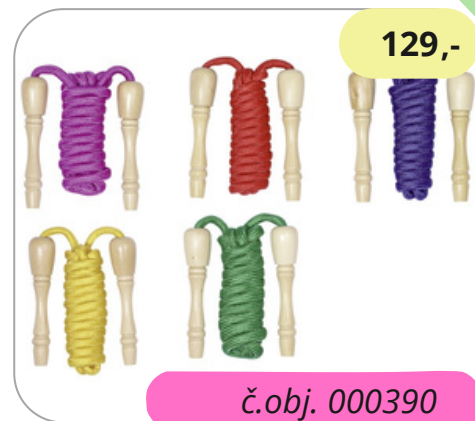

CHYŤ MÍČEK

Počet dílů: 3
Rozměr: 54 x 27,5 x 2 cm

č.obj. 000277

KOULE

Materiál: dřevo
Počet dílů: 9

č.obj. 000278

KOULE MYŠI

Materiál: dřevo
Velikost: 9,1 cm

č.obj. 000279

KUŽELKY

Materiál: dřevo
Počet dílů: 7
Velikost: 6,5 cm

HRY NA ZAHRADU

DUHOVÉ ŠVIHADLO

Cena za 1 kus. balení po 12 ks
Velikost položky: 200 cm

ŠVIHADLA ZVÍŘÁTKA

Cena za 1 kus. V balení po 12ks.
Velikost položky: 249 cm