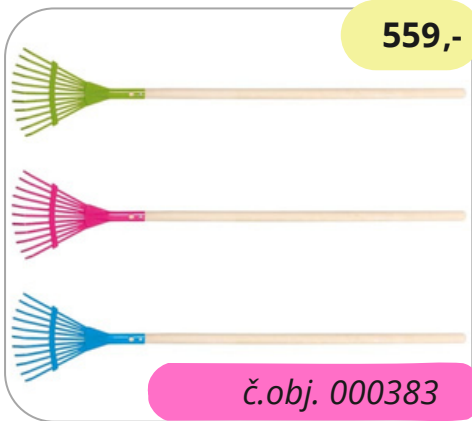

NÁČINÍ NA ZAHRADU

559,-

č.obj. 000383

HŘÁBĚ 3KS

V balení 3 kusy. Velikost: 88 cm.