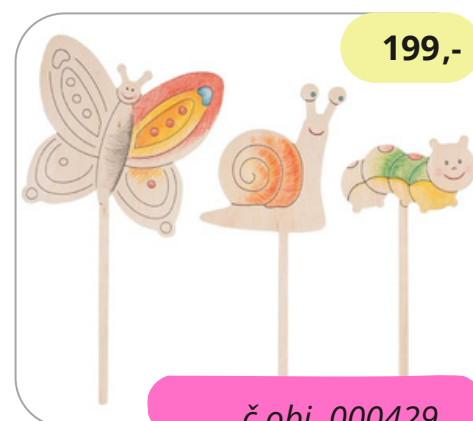

Ø: 7 cm

VYŘEZÁVÁNÍ POLOTVARŮ

Rezbářské polotovary z lipového dřeva.

Sada obsahuje 3 různá zvířata.

Pro vaše první úspěchy s rezbářským nožem.

Velikost: 19 cm

SADA NA VÝROBU KVĚTIN

Můžete je natřít, nalepit nebo dokonce skládat na sebe. Dají se tak vytvořit celé láskyplné světy z květin, listů nebo srdíček. Ať už jako obrázek nebo zdobené přáníčko, možnostem se meze nekladou.