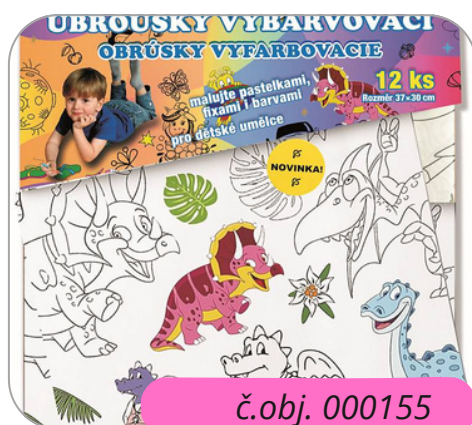

KREATIVITA - UBROUSKY - PEXI

Vybarvovací ubrousky jsou malá tvořivá plátna o rozměrech 37x30 cm pro děti od 3 let. Díky speciálnímu materiálu ButtenFilm, využijete na malování fixy (nejlépe lihové), pastelky, vodovky, tempéry nebo voskovky. Když chcete, tak vodovky po zaschnutí zase setřete a vybarvíte znova a jinak. 12 ks

ZDE VYBERTE MOTIV

219,-

č.obj. 000155

DINOSAURI