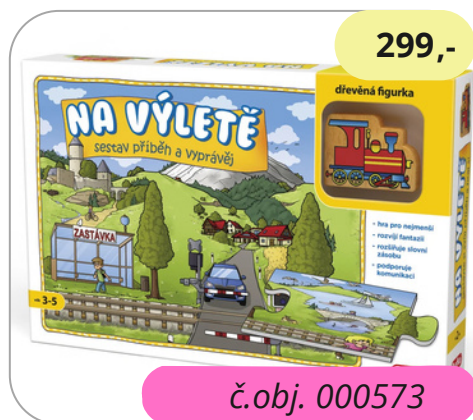

Rozměry: 30 x 9,5 x 30,5 cm

Dostupné do září 2025

1299,-

č.obj. 000305

KULIČKOVÝ HRAD

Skádá ze 79 barevných dřevěných komponentů, lze zabudovat do různých hradů pomocí jednoduchého zásuvného mechanismu a připojit k různým běžeckým cestám

Počet dílů: 79

Rozměry: 7,4 x 10,5 cm

749,-

č.obj. 000368

ZATLOUČKA S MÍČKEM

Na jedné straně hra na klepání a na druhé mramorový běh.

Rozměry: 18,1 x 18,1 x 8,5 cm

DIDAKTICKÉ HRY