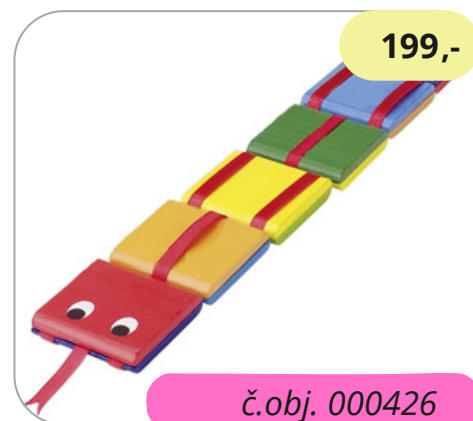

LOGICKÉ HRY

KDO JE HLEDANÝ

V této hádací hře musí hráči zjistit, kdo je hledaný, kladením chytrých otázek. Děti se tak učí poznávat vlastnosti a přesně je popisovat.

HRA BAREVA A TVARŮ

Kdo najde barvu, tvar nebo číslo, které hledáte jako první?

KOUZELNÝ CHŘESTÝŠ

Jak to funguje? Pokud otočíte hlavu palcem a ukazováčkem, po hadovi zachrastí dlaždice. Pro podporu motoriky a logického myšlení.

Rozměry: 32 x 5 x 1,2 cm

KOUZELNÝ CHŘESTÝŠ BAREVNÝ

Jak to funguje? Pokud otočíte hlavu palcem a ukazováčkem, po hadovi zachrastí dlaždice. Pro podporu motoriky a logického myšlení.