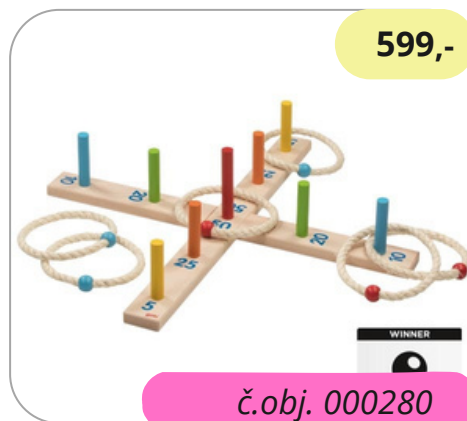

č.obj. 000280

HÁZENÍ KROUŽKŮ

Rozměry: 49 x 49 x 11,5 cm