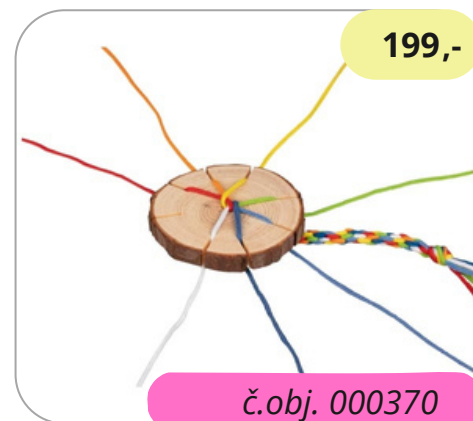

PLETENÝ KOTOUČ

Pro navrhování náramků přátelství nebo vlastních malých kreativních uměleckých děl.

Ø: 7 cm