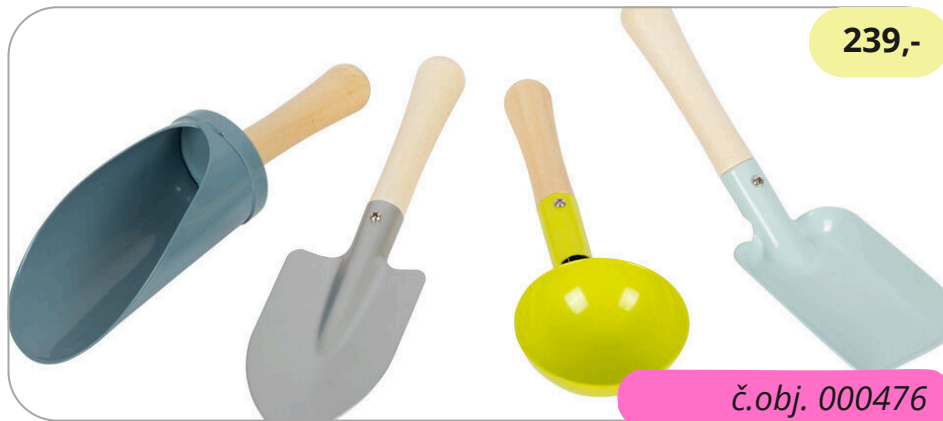

SADA LOPATEK

Rozměry: 21x6x3.5 cm 4ks