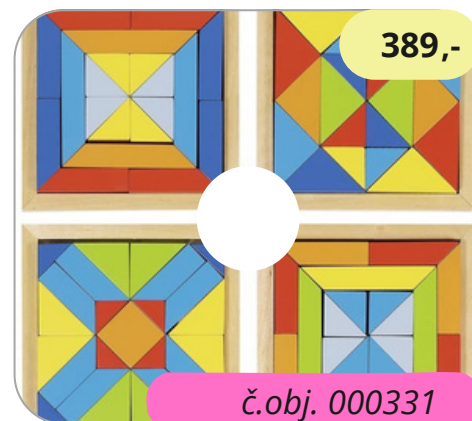

č.obj. 000331

LOGICKÁ HRA

Ideální pro poznávání barev a tvarů i pro zlepšení jemné motoriky při stavbě budov.

Rozměry: 15,5 x 15,5 x 2,3 cm