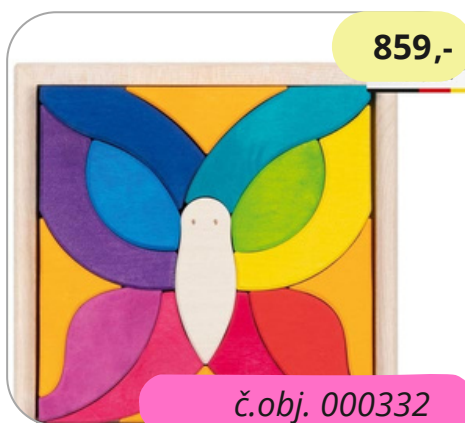

859,-

č.obj. 000332

DŘEVĚNÁ KOSTKY MOTÝL

Nádherné dílky puzzle v dřevěném rámu, které lze různě kombinovat. V rámu tvoří motýla, ale ve volné hře se kreativě meze nekladou. 15 dílů je vyrobeno z javorového dřeva a zaujme svým protiskluzovým dojemem.

Počet dílů: 11

Rozměry: 17 x 17 x 3 cm