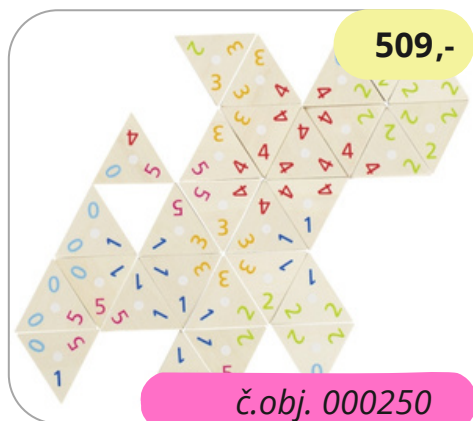

LOGICKÉ HRY

č.obj. 000250

TROJDOMINO

Trojúhelníkové herní prvky musí být umístěny tak, aby vznikl velký trojúhelník s délkou hrany 4 nebo 5 krát. 2 - 4 hráči si u hry užijí spoustu zábavy.

Rozměry: 3,4 x 3 cm